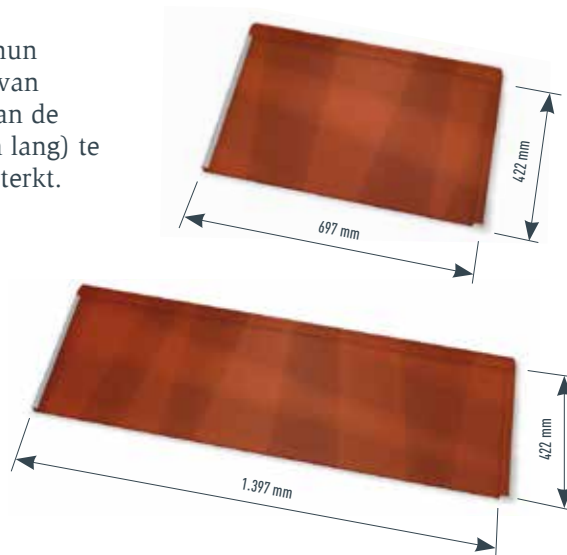

WWW.PREFA.COM

DAKPANEEL FX.12

Levendig spel van licht en schaduw

De dakpanelen FX.12 zijn innovatieve designelementen die door hun onregelmatige structuur bij uitstek geschikt zijn voor het creëren van futuristische oppervlakken. De uitstraling verandert afhankelijk van de lichtinval en maakt elk object uniek. Door twee formaten (kort en lang) te gebruiken, wordt de asymmetrische, karakteristieke look nog versterkt.

SLIM DESIGN ZORGT VOOR MEER STEVIGHEID

De speciale structuur heeft nog een andere belangrijke functie: ze versterkt de panelen en zorgt voor nog meer stevigheid. Het conische 'groef'-patroon compenseert uitzetting in dwarsrichting. Dankzij het geïntegreerde klangprofiel zijn er bij de montage geen extra klanken nodig. De dakpanelen FX.12 zijn verkrijgbaar in tien standaardkleuren.

TECHNISCHE SPECIFICATIES – DAKPANEEL FX.12

- **Materiaal**
gecoat aluminium, 0,7 mm dik, coilcoating
- **Afmetingen**
700 × 420 mm in gelegd oppervlak (3,4 st./m²)
1400 × 420 mm in gelegd oppervlak (1,7 st./m²)
- **Gewicht**
ca. 2,4-2,5 kg/m²
- **Minimale dakhelling**
17° (ca. 31%)
- **Onderconstructie en tussenlaag***
Op volledig beschot (min. 24 mm); van 17-25° is een bitumen tussenlaag vereist; vanaf een normale sneeuwbelasting van 3,25 kN/m² of in de terreincategorieën 0, I of II is een verwerking op volledig beschot met bitumen tussenlaag vereist.
- **Basisbevestiging**
direct, met 3 PREFA spijkers per dakpaneel FX.12 klein, met 5 PREFA spijkers per dakpaneel FX.12 groot (d.w.z. ca. 8-10 PREFA spijkers per m²)